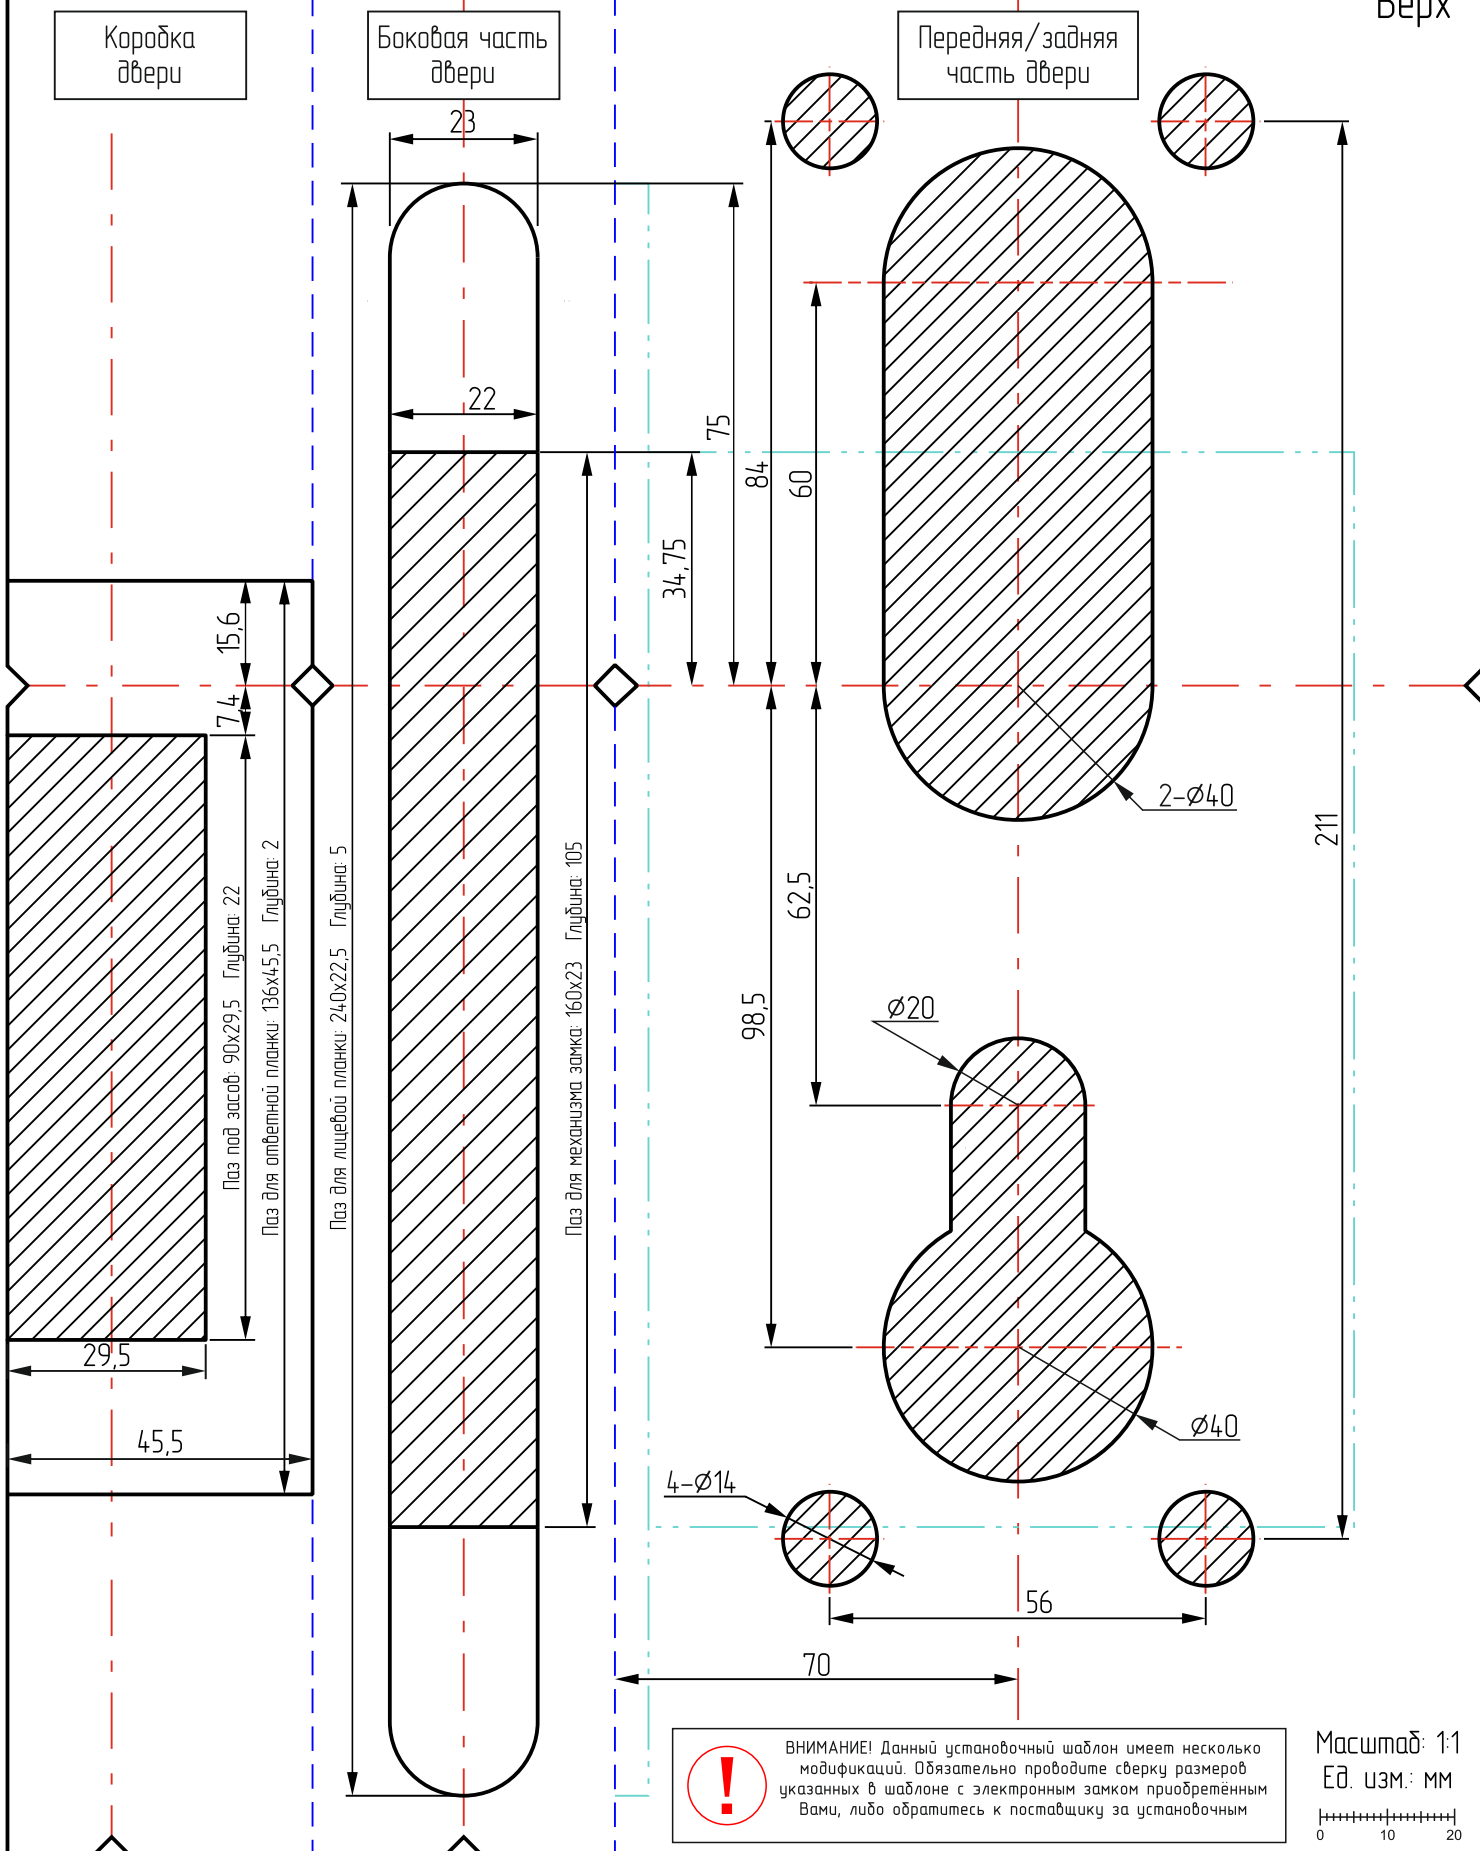

Шаблон выполнения отверстий в дверном полотне  
для установки электронного замка iLocks IS8005AB3  
(мод. IS8005AB3 70мм 240\*22 EURO)

Коробка  
двери

Боковая часть  
двери

Передняя/задняя  
часть двери

**!** ВНИМАНИЕ! Данный установочный шаблон имеет несколько модификаций. Обязательно проводите сверку размеров указанных в шаблоне с электронным замком приобретённым Вами, либо обратитесь к поставщику за установочным

Масштаб: 1:1  
Ед. изм.: мм  
0 10 20