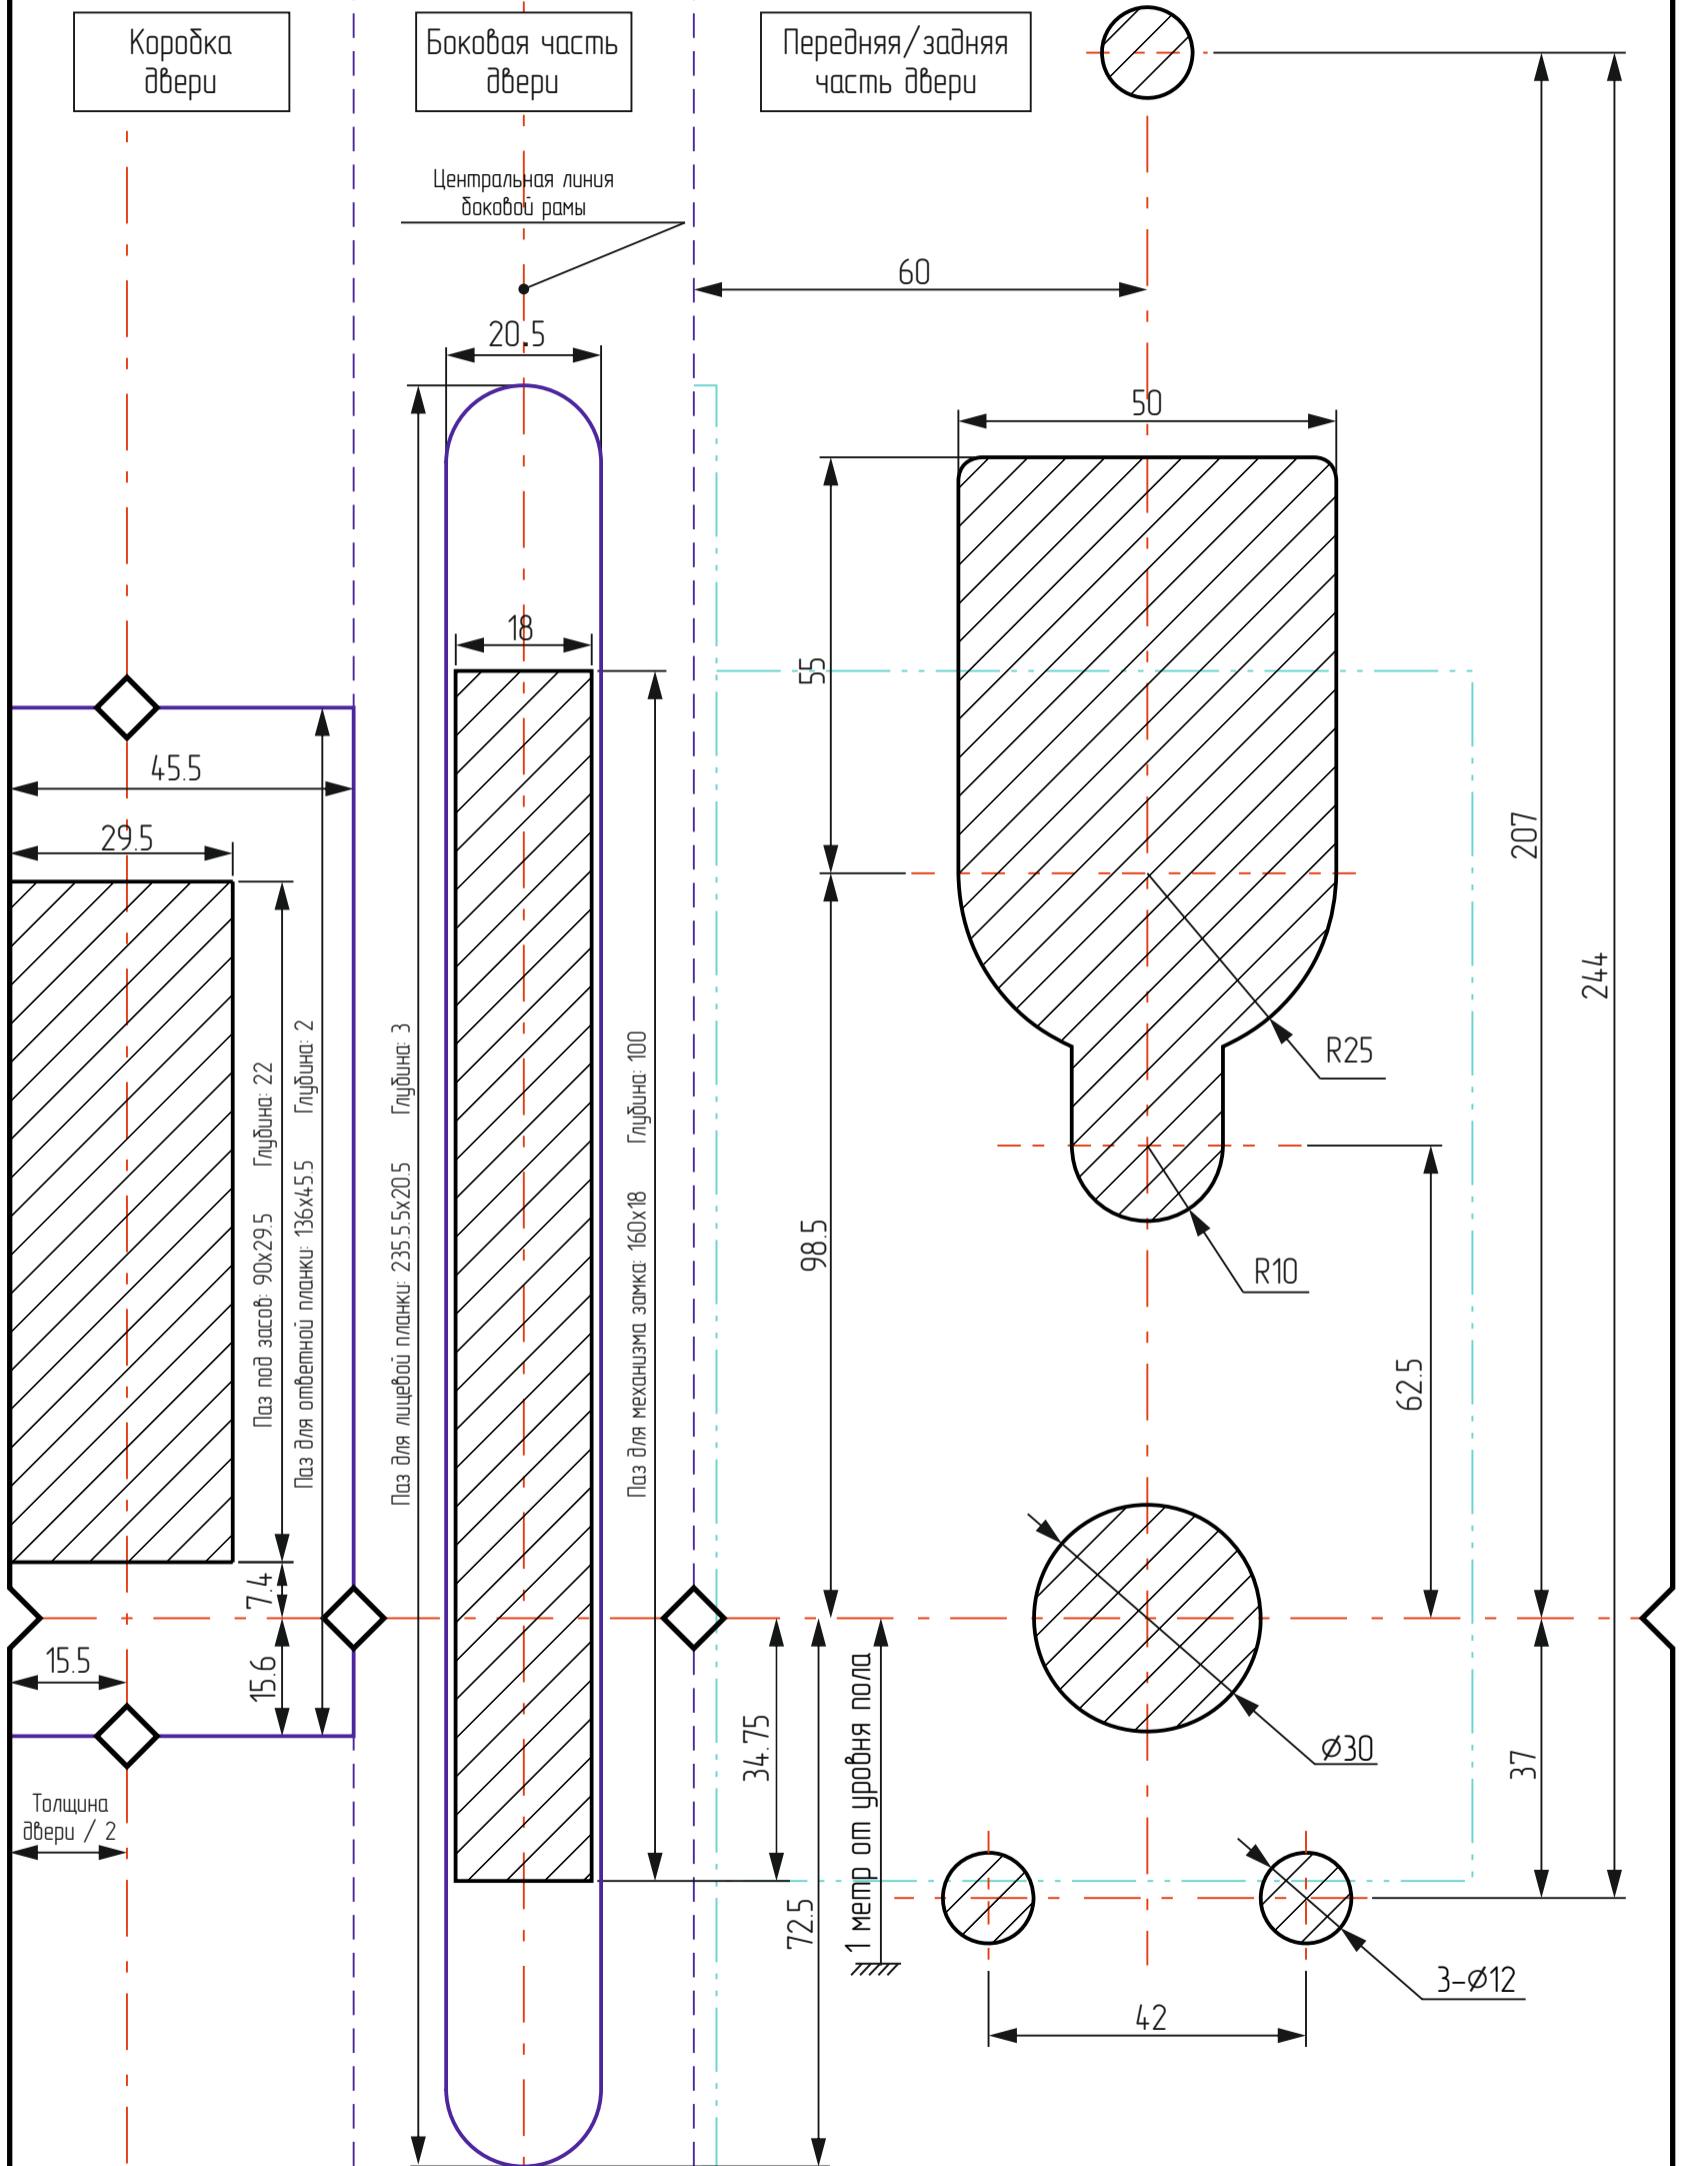

Шаблон выполнения отверстий
в дверном полотне для установки
электронного замка iLocks IS8001
(мод. IS8001 235.5*20.5 EURO)

ВНИМАНИЕ! Данный установочный шаблон имеет несколько модификаций. Обязательно проводите сверку размеров указанных в шаблоне с электронным замком приобретенным Вами, либо обратитесь к поставщику за установочным шаблоном соответствующим Вашей модификации электронного замка.

Масштаб: 1:1
Ед. изм.: мм
0 10 20