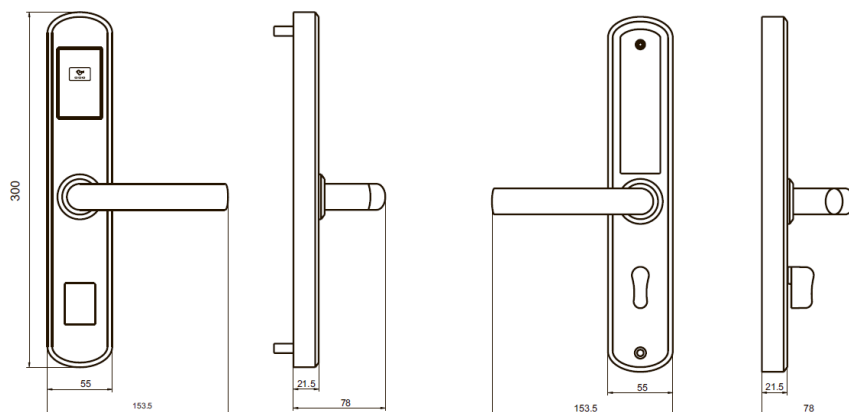

# СИСТЕМА БЕСКОНТАКТНЫХ ДВЕРНЫХ ЗАМКОВ С ДОСТУПОМ ПО RFID-КАРТЕ

ЭРГОНОМИЧНЫЙ И УЛУЧШЕННЫЙ ДИЗАЙН

ПРОЧНЫЙ ФЛАНЕЦ РУЧКИ ИЗ СТАЛИ МАРКИ 304, УСТОЙЧИВЫЙ К ВЫСОКОЙ ВЛАЖНОСТИ

КРЫШКА ЦИЛИНДРА ЛЕГКО СНИМАЕТСЯ, НО НИКОГДА НЕ ПАДАЕТ

УДОБНАЯ РУЧКА ИЗ НЕРЖАВЕЮЩЕЙ СТАЛИ МАРКИ 304

НИКЕЛИРОВАННАЯ ЗАЩЕЛКА С ФИКСАТОРОМ ДЛЯ ЗАПИРАНИЯ ИЗНУТРИ

НАДЕЖНЫЙ И ПРОСТОЙ В ИСПОЛЬЗОВАНИИ АКРИЛОВЫЙ СЧИТЫВАТЕЛЬ СО ВСТРОЕННОЙ ПОДСВЕТКОЙ

## Габариты