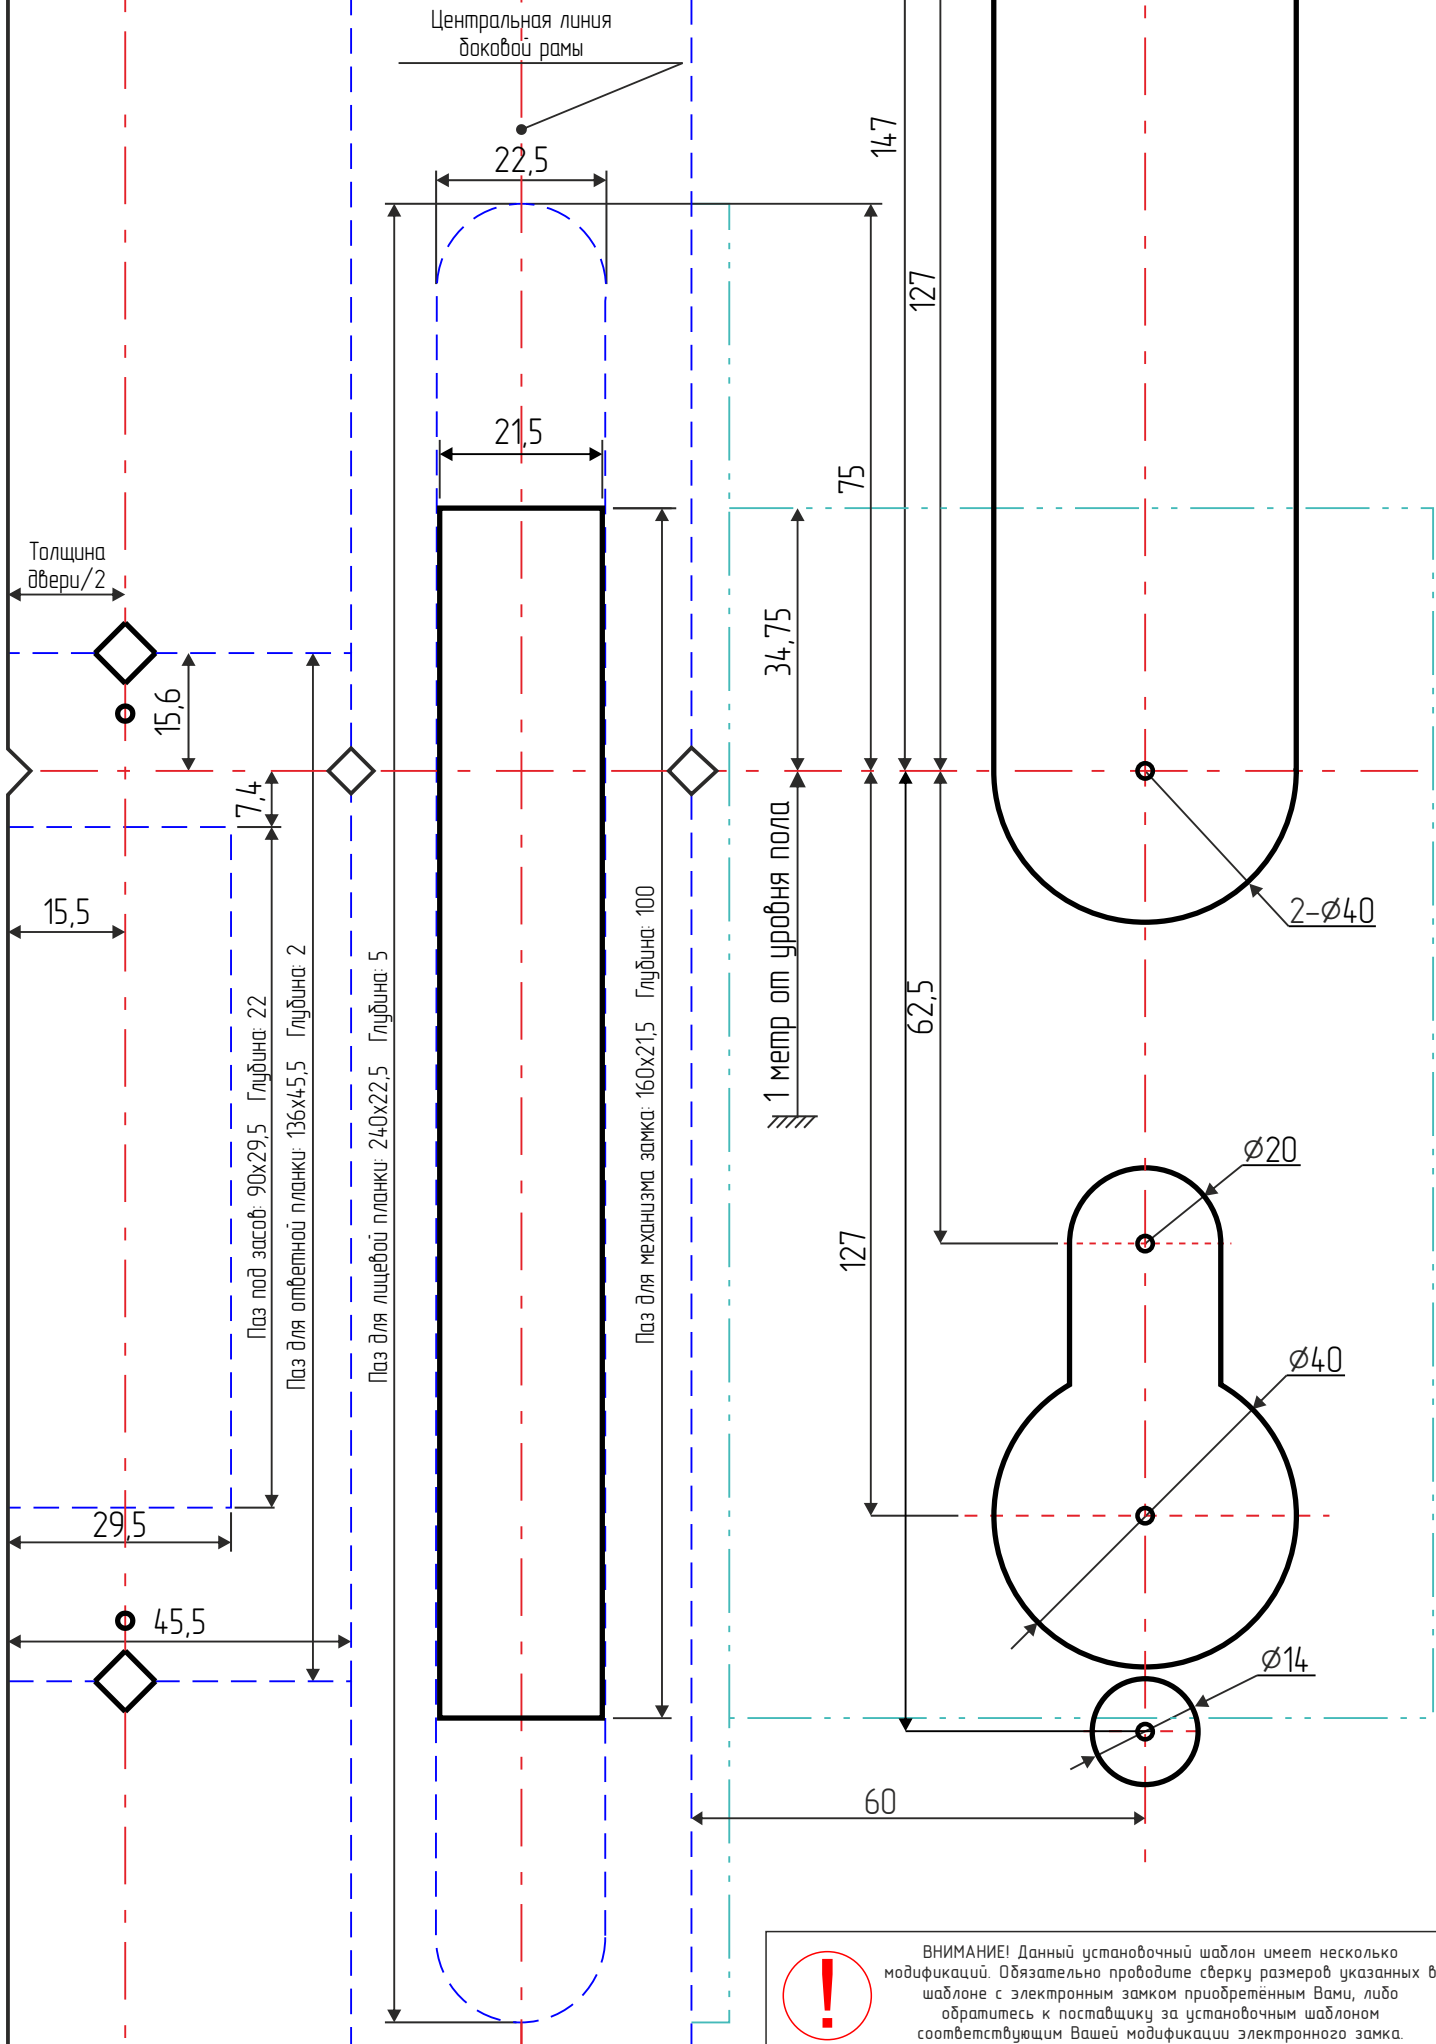

Шаблон выполнения отверстий в дверном полотне для установки электронного замка iLocks IS200 (мод. IS200 240*22.5 60мм EURO)

ВНИМАНИЕ! Данный установочный шаблон имеет несколько модификаций. Обязательно проводите сверку размеров указанных в шаблоне с электронным замком приобретенным Вами, либо обратитесь к поставщику за установочным шаблоном соответствующим Вашей модификации электронного замка.

Масштаб: 1:1
 Ед. изм.: мм
